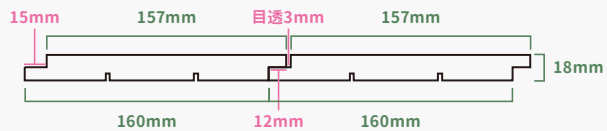

カラマツ相欠き羽目板

サイズ 3,650×18×160mm 目透3mm

入り数 6枚 (3.50㎡)

グレード 人工乾燥材

仕上げ 表面プレーナ仕上げ 裏面プレーナ溝2本

設計価格 14,000円/㎡

備考

カラマツ鎧張り外装用羽目板

サイズ 3,650×(20/10)×160mm

入り数 6枚 (3.50㎡)

グレード 人工乾燥材

仕上げ 表面プレーナ仕上げ 裏面プレーナ溝2本

設計価格 17,000円/㎡

備考

ヒノキ内装用羽目板 無地上小

サイズ 1,820×15×105mm