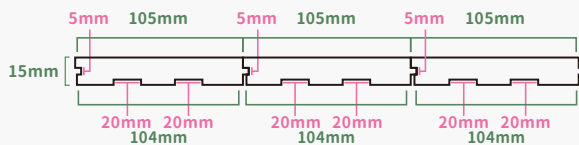

カラマツ相欠き羽目板

サイズ 3,650×18×160mm 目透3mm

入り数 6枚 (3.50㎡)

グレード 人工乾燥材

仕上げ 表面プレーナ仕上げ 裏面プレーナ溝2本

設計価格 14,000円/㎡

備考

カラマツ鎧張り外装用羽目板

サイズ 3,650×(20/10)×160mm

入り数 6枚 (3.50㎡)

グレード 人工乾燥材

仕上げ 表面プレーナ仕上げ 裏面プレーナ溝2本

設計価格 17,000円/㎡

備考

ヒノキ内装用羽目板 無地上小

サイズ 1,820×15×105mm

入り数 16枚 (3.06㎡)

グレード 人工乾燥材

仕上げ 表面プレーナ仕上げ 裏面プレーナ平溝2本

設計価格 17,000円/㎡

備考

ヒノキ内装用羽目板 特一等

サイズ 1,820×15×105mm

入り数 16枚 (3.06㎡)