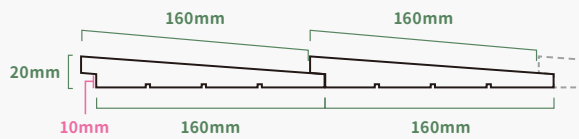

カラマツ相欠き羽目板

サイズ 3,650×18×160mm 目透3mm

入り数 6枚 (3.50㎡)

グレード 人工乾燥材

仕上げ 表面プレーナ仕上げ 裏面プレーナ溝2本

設計価格 14,000円/㎡

備考

カラマツ鎧張り外装用羽目板

サイズ 3,650×(20/10)×160mm

入り数 6枚 (3.50㎡)

グレード 人工乾燥材

仕上げ 表面プレーナ仕上げ 裏面プレーナ溝2本

設計価格 17,000円/㎡

備考

ヒノキ内装用羽目板 無地上小

サイズ 1,820×15×105mm

入り数 16枚 (3.06㎡)

グレード 人工乾燥材

仕上げ 表面プレーナ仕上げ 裏面プレーナ平溝2本

設計価格 17,000円/㎡

備考

ヒノキ内装用羽目板 特一等

サイズ 1,820×15×105mm

入り数 16枚 (3.06㎡)